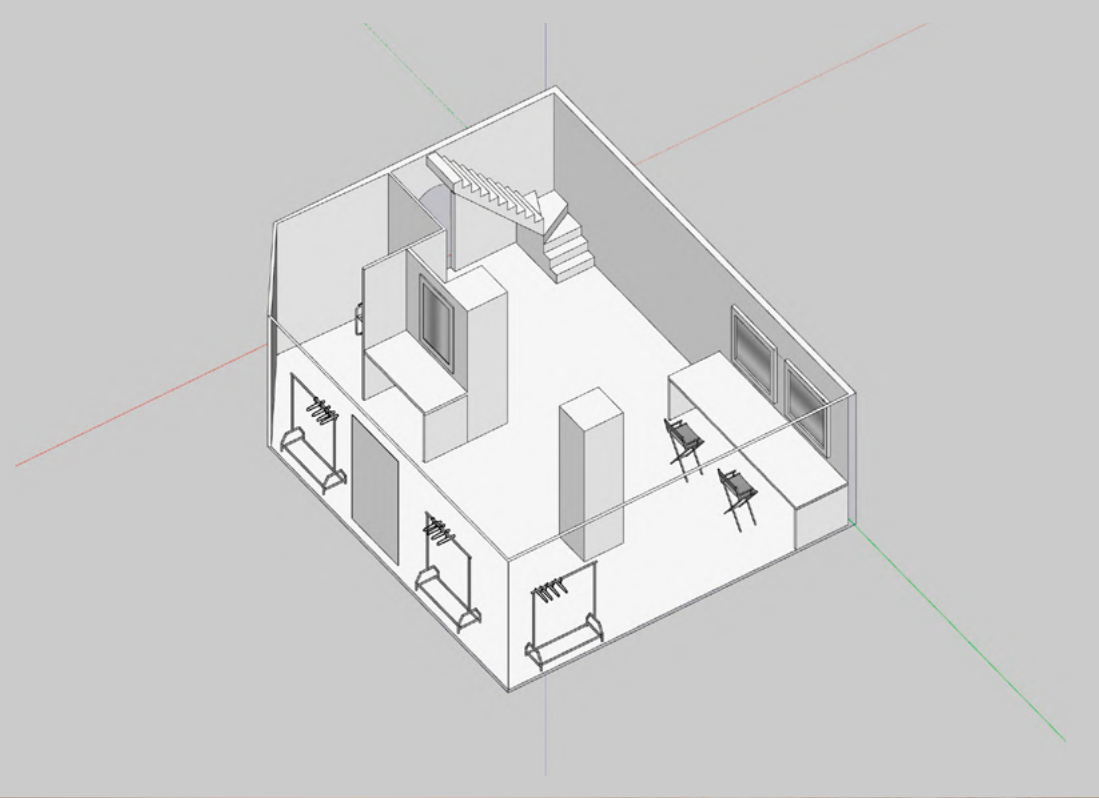

STUDIO

PLATEAU RDC

TOTALEMENT OCCULTABLE
HAUTEUR SOUS PLAFOND 3,50M
HAUTEUR SOUS POUTRE 2,76M
PIED-COLONNE GUEUSES
CUBES POLYS
WIFI FIBRE OPTIQUE
INSONORISATION ITW

STUDIO

PRO

DU

PRODUCTION ROOM 25M2
2x MICRO-ONDES
EAU FILTRÉE
FRIGO
MACHINE À CAFÉ
BOUILLOIRE

CATERING
SERVICE
PETIT-DÉJEUNER
DÉJEUNER

PLAN RDC

HAUTEVILLE

HAUTEVILLE
10
E NOUVELLE
AM (AT)
HAUTEVILLE

STUDIO

HAUTEVILLE

3 RUE D'HAUTEVILLE
PARIS 10
(M) BONNE NOUVELLE
INSTAGRAM (AT)
STUDIOHAUTEVILLE

LOGE

LOGE SÉPARÉE 46M2
GLACES MAKE-UP RÉGLABLES
COULEUR 2700K À 6100K
CHAIRES MAKE-UP HAUTES
4x PORTANTS + CINTRES
STEAMER
MACHINE À CAFÉ BOUILLLOIRE
SYSTÈME SON SONOS

STUDIO HAUTEVILLE

3 RUE D'HAUTEVILLE 75010 PARIS