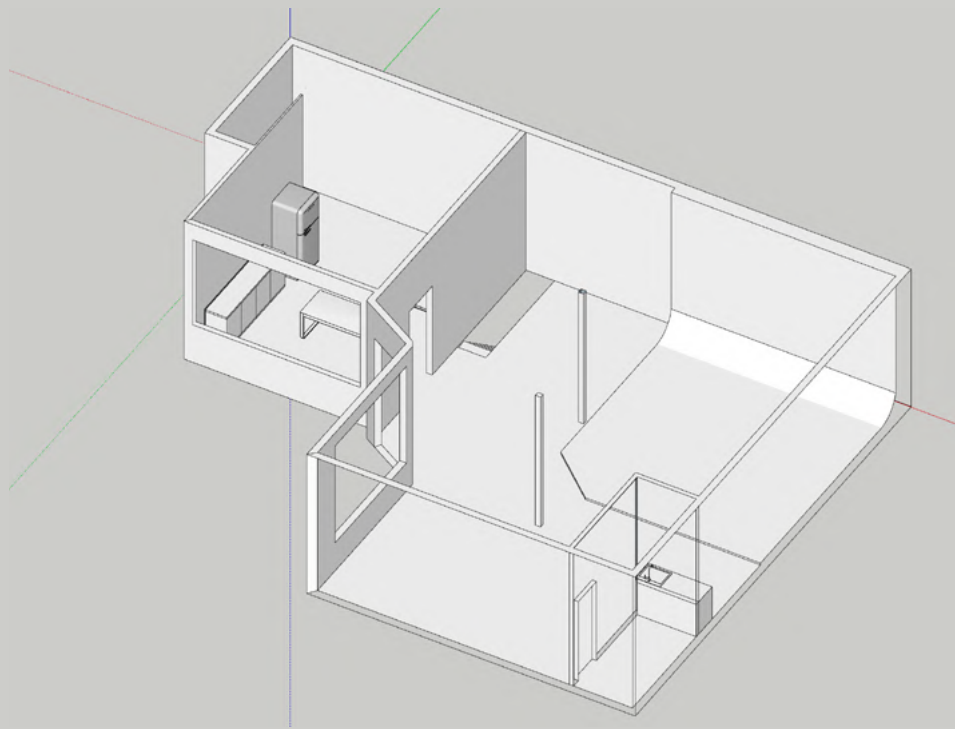

STUDIO HAUTEVILLE

3 RUE D'HAUTEVILLE PARIS 10
STUDIOHAUTEVILLE.COM

| | | | |
|------------|-------|------------|-------|
| PLATEAU | 82M2 | CYCLO | 25M2 |
| LARGEUR | 8M | LARGEUR | 5M |
| PROFONDEUR | 11M | PROFONDEUR | 5M |
| HAUTEUR | 3,50M | RECU MAX | 10,5M |

STUDIO

PLATEAU RDC

TOTALEMENT OCCULTABLE
HAUTEUR SOUS PLAFOND 3,50M
HAUTEUR SOUS POUTRE 2,76M
PIED-COLONNE GUEUSES
CUBES POLYS
WIFI FIBRE OPTIQUE
INSONORISATION ITW

STUDIO

PRO

DU

PRODUCTION ROOM 25M2
2x MICRO-ONDES
EAU FILTRÉE
FRIGO
MACHINE À CAFÉ
BOUILLOIRE

CATERING
SERVICE
PETIT-DÉJEUNER
DÉJEUNER

PLAN RDC

HAUTEVILLE

HAUTEVILLE
10
E NOUVELLE
AM (AT)
HAUTEVILLE

STUDIO

HAUTEVILLE

3 RUE D'HAUTEVILLE
PARIS 10
(M) BONNE NOUVELLE
INSTAGRAM (AT)
STUDIOHAUTEVILLE

LOGE

LOGE SÉPARÉE 46M2
GLACES MAKE-UP RÉGLABLES
COULEUR 2700K À 6100K
CHAIRES MAKE-UP HAUTES
4x PORTANTS + CINTRES
STEAMER
MACHINE À CAFÉ BOUILLLOIRE
SYSTÈME SON SONOS

STUDIO HAUTEVILLE

3 RUE D'HAUTEVILLE 75010 PARIS