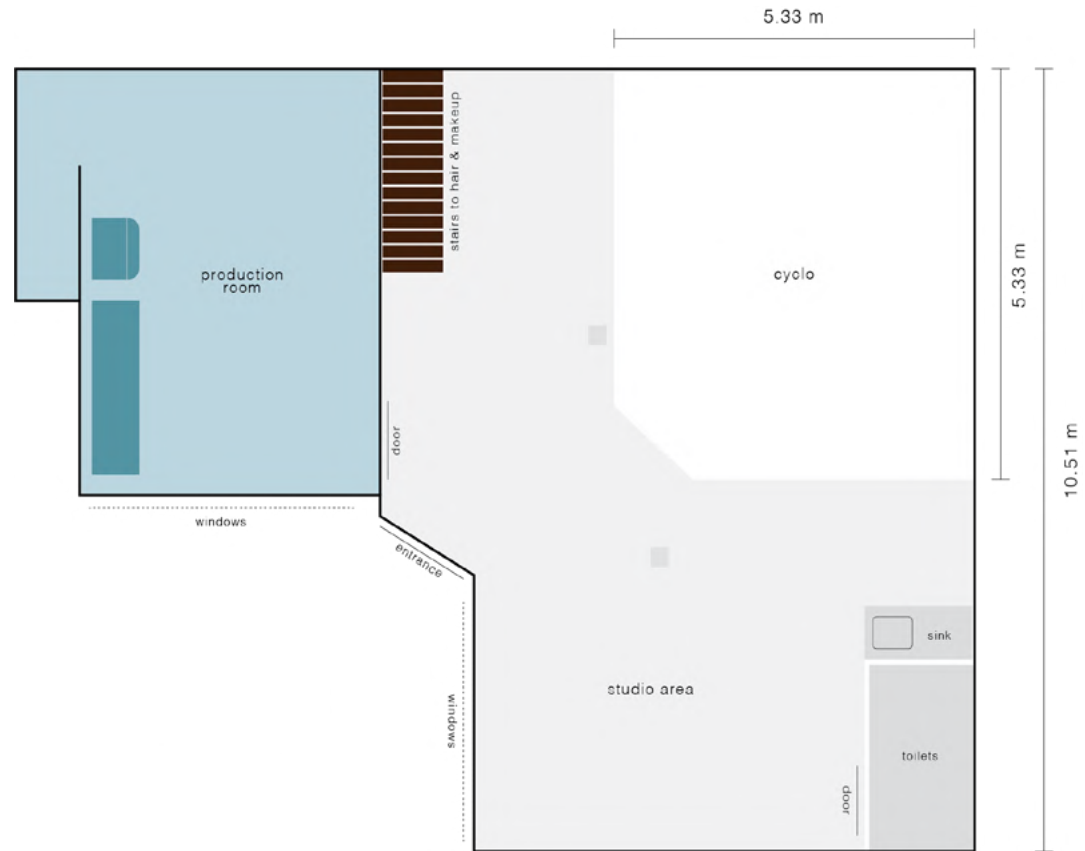

STUDIO HAUTEVILLE

3 RUE D'HAUTEVILLE PARIS 10
STUDIOHAUTEVILLE.COM

| | | | |
|------------|-------|------------|-------|
| PLATEAU | 82M2 | CYCLO | 25M2 |
| LARGEUR | 8M | LARGEUR | 5M |
| PROFONDEUR | 11M | PROFONDEUR | 5M |
| HAUTEUR | 3,50M | RECU MAX | 10,5M |

STUDIO

PLATEAU RDC

TOTALEMENT OCCULTABLE
HAUTEUR SOUS PLAFOND 3,50M
HAUTEUR SOUS POUTRE 2,76M
PIED-COLONNE GUEUSES
CUBES POLYS
WIFI FIBRE OPTIQUE
INSONORISATION ITW

STUDIO

PRO

DU

PRODUCTION ROOM 25M2
2x MICRO-ONDES
EAU FILTRÉE
FRIGO
MACHINE À CAFÉ
BOUILLOIRE

CATERING
SERVICE
PETIT-DÉJEUNER
DÉJEUNER

PLAN RDC

HAUTEVILLE

HAUTEVILLE
10
E NOUVELLE
AM (AT)
HAUTEVILLE

STUDIO

HAUTEVILLE

3 RUE D'HAUTEVILLE
PARIS 10
(M) BONNE NOUVELLE
INSTAGRAM (AT)
STUDIOHAUTEVILLE

LOGE

LOGE SÉPARÉE 46M2
GLACES MAKE-UP RÉGLABLES
COULEUR 2700K À 6100K
CHAIRES MAKE-UP HAUTES
4x PORTANTS + CINTRES
STEAMER
MACHINE À CAFÉ BOUILLLOIRE
SYSTÈME SON SONOS

STUDIO HAUTEVILLE

3 RUE D'HAUTEVILLE 75010 PARIS